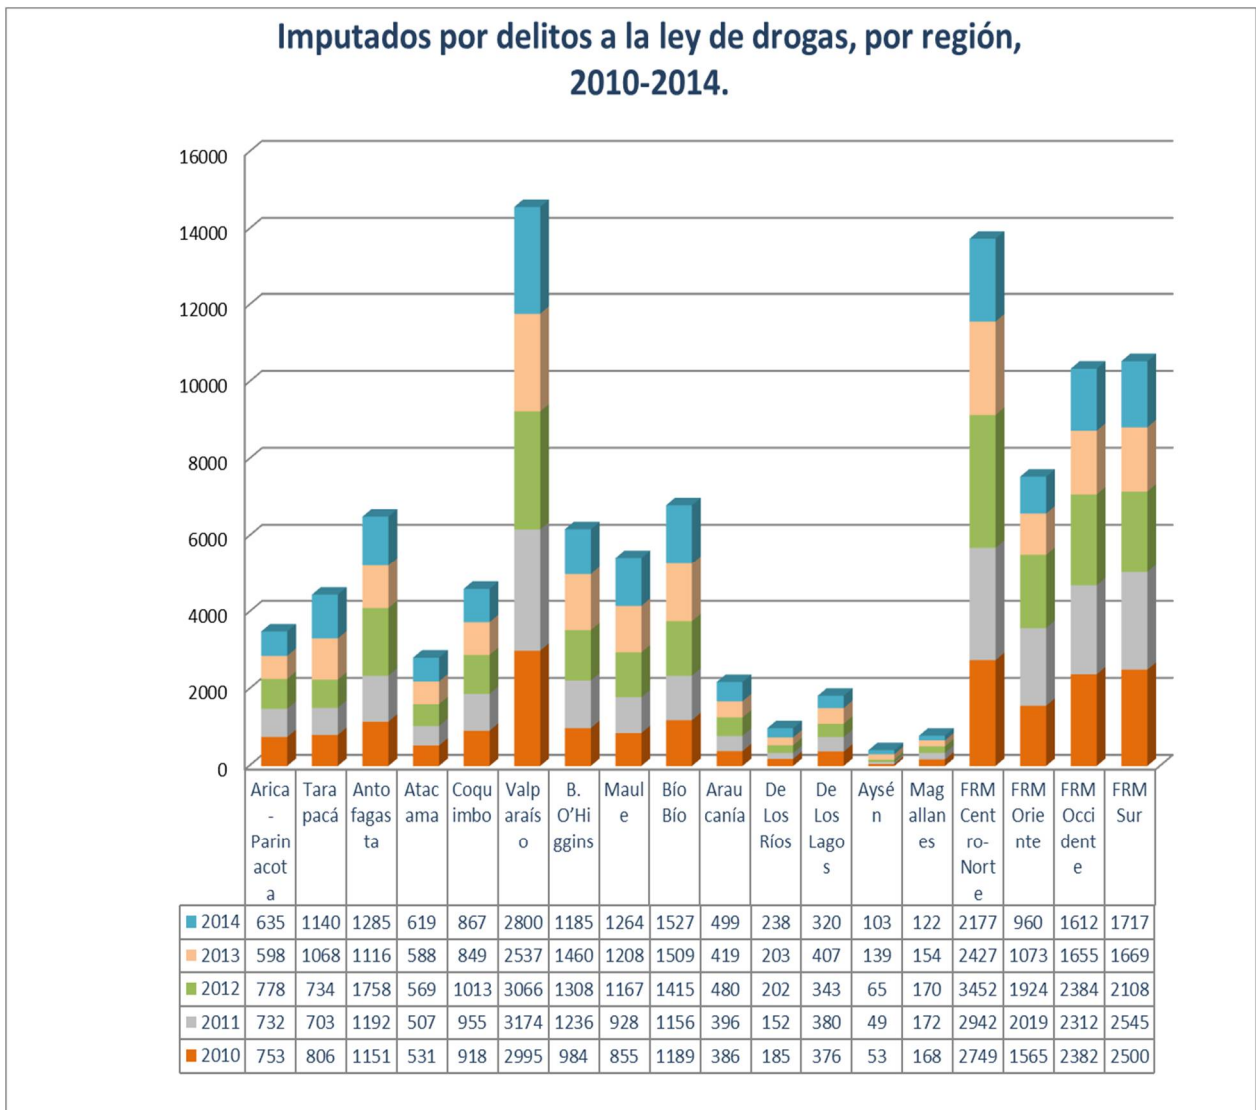

IMPUTADOS POR DELITOS DE LA LEY DE DROGAS

- **Total de imputados por región y año**

El siguiente gráfico presenta la cantidad de imputados por delitos¹ de la ley de drogas por año y región.

Fuente: Boletín estadístico anual del Ministerio Público

¹ Los delitos no incluyen el porte ni el consumo de drogas, los que son considerados faltas.

- **Total de imputados por año, periodo 2010-2014.**

El resumen del total de imputados a la ley de drogas, por año, se muestra en el siguiente gráfico.

Fuente: Boletín estadístico anual del Ministerio Público